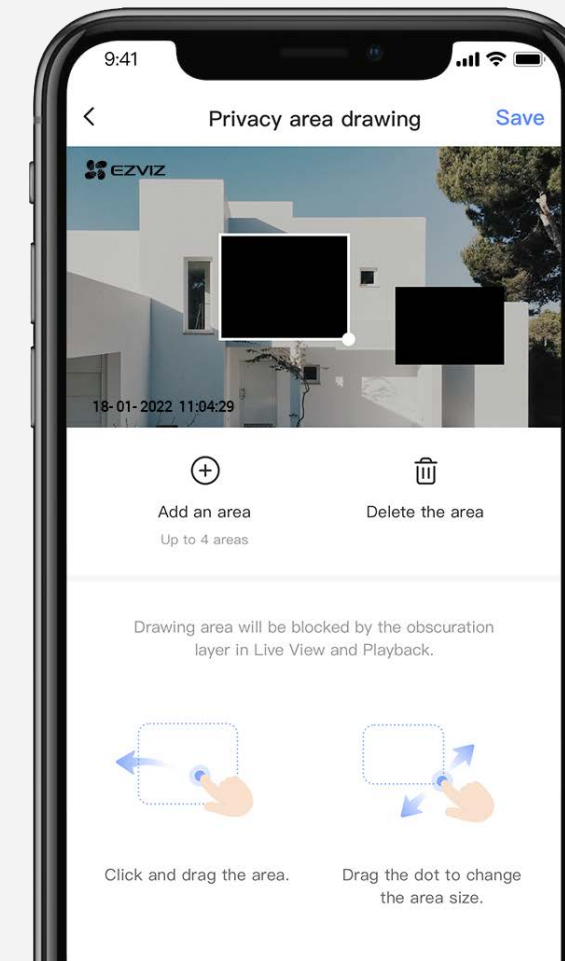

TLS

Cifrado de transmisión de datos TLS

AES-128

Cifrado de datos AES-128

1 Las tarjetas para el almacenamiento local deben comprarse por separado.

2 El servicio de almacenamiento en la nube solo está disponible en ciertos mercados. Compruebe la disponibilidad antes de realizar cualquier compra.

3 Datos procedentes de los resultados de las pruebas realizadas en el laboratorio de EZVIZ en condiciones normalizadas. La eficacia de la compresión de vídeo varía según la frecuencia y la complejidad de la actividad capturada, al igual que con otros factores ambientales.

4 Los usuarios pueden trazar rectángulos para personalizar hasta 4 zonas privadas.