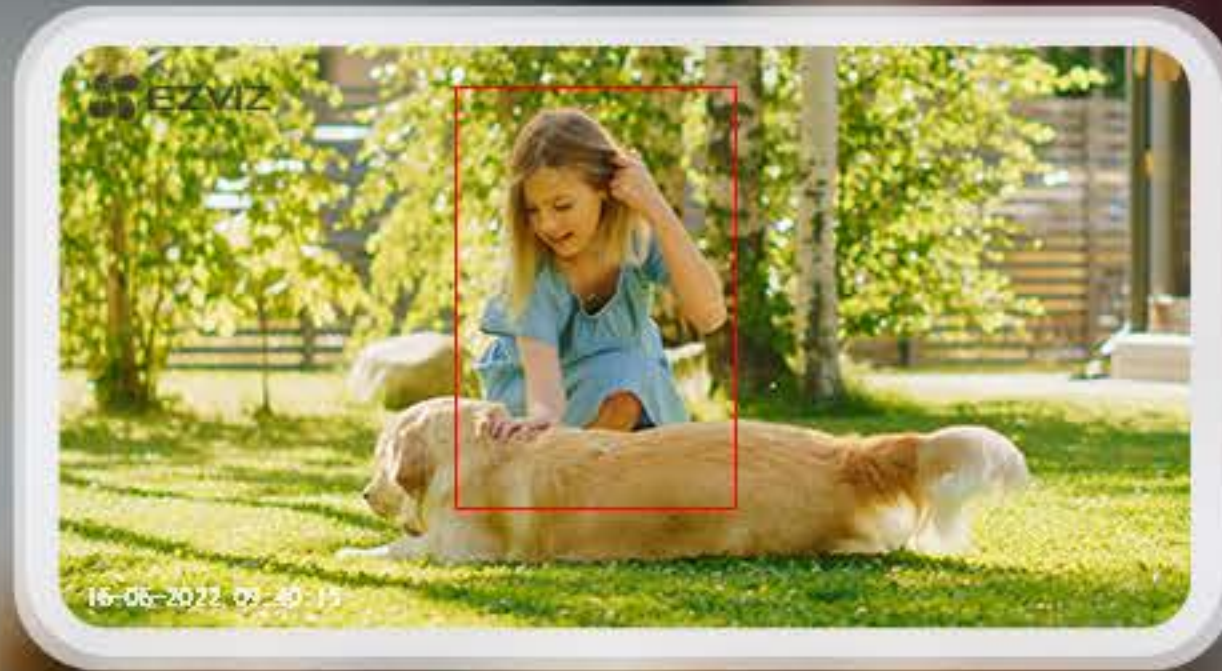

H3c

Cámara doméstica wifi inteligente

Protección simplificada y de confianza

Si busca una cámara inteligente, sencilla, robusta y asequible a la vez, puede que la cámara H3c sea la mejor opción que encuentre. Gracias a su diseño, la cámara ofrece una fiable protección de día y de noche: detección de personas mediante IA, carcasa impermeable, gran calidad de vídeo, visión nocturna de largo alcance, etc.

Algoritmo de IA para solo generar alertas importantes.

El algoritmo de IA integrado en la cámara ayuda a distinguir y detectar el movimiento de las personas en particular, así se reducen las alertas irrelevantes provocadas por la caída de las hojas o el vuelo de los insectos. Recibirá las notificaciones relevantes de forma más inteligente.

Vídeos nítidos de 1080p con visión nocturna extendida.

Cuando se trata de la seguridad del hogar, cada detalle importa. Con la cámara H3c podrá ver y grabar todo en Full HD, así como disfrutar de una nítida visión nocturna en blanco y negro para poder ver hasta los 30 m incluso en la oscuridad.

¡Mamá, mira qué adorables!

Alexa, muéstrame la cámara del patio trasero.

Integración inteligente, control de manos libres

Puede integrar la cámara H3c en su sistema para el hogar inteligente. Habilite la visualización en directo mediante la voz con el Asistente de Google o Alexa para ver lo que está pasando en una pantalla de mayor tamaño.