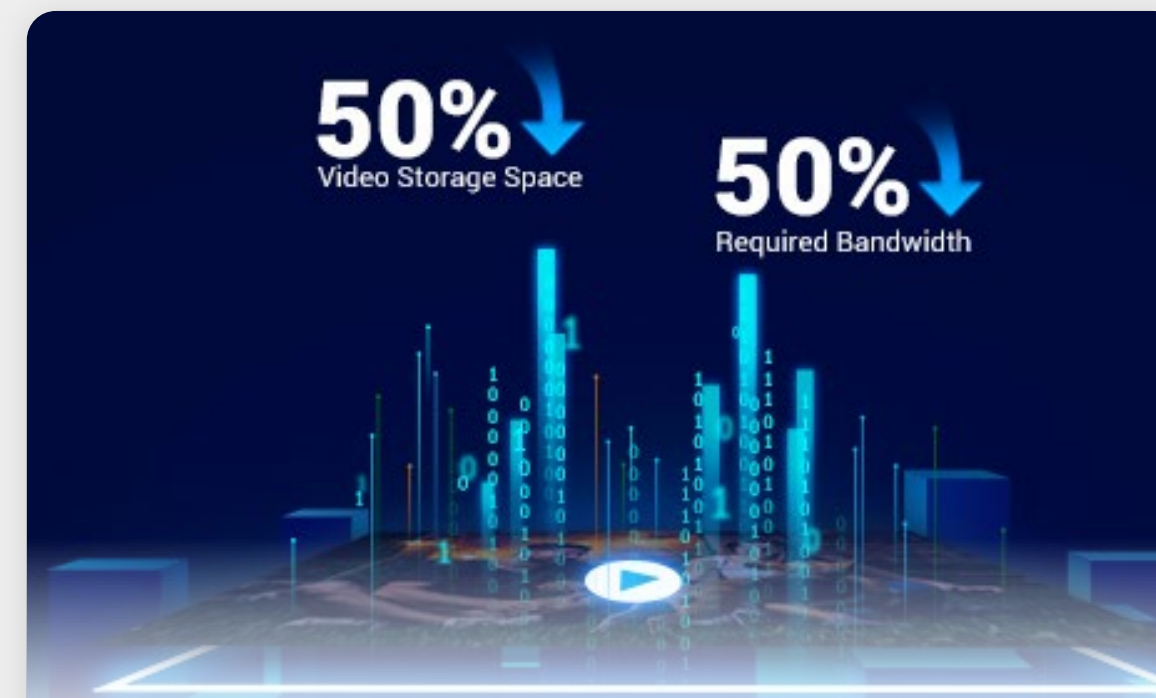

Protección activa de su hogar

Si detecta intrusos, la cámara activará una potente sirena y encenderá focos para disuadirlos «in situ».

Conexión Wi-Fi estable

La H4 aumenta la cobertura Wi-Fi hasta 200 m gracias a sus antenas duales de alto rendimiento.

Gracias a la integración con sus asistentes de voz, puede ver el vídeo diciendo simplemente «Alexa» o «Hey, Google».

Doble opción de almacenamiento

Almacena de forma segura momentos importantes o bonitos recuerdos en una tarjeta de almacenamiento local de gran capacidad, o suscribiéndose a EZVIZ CloudPlay.