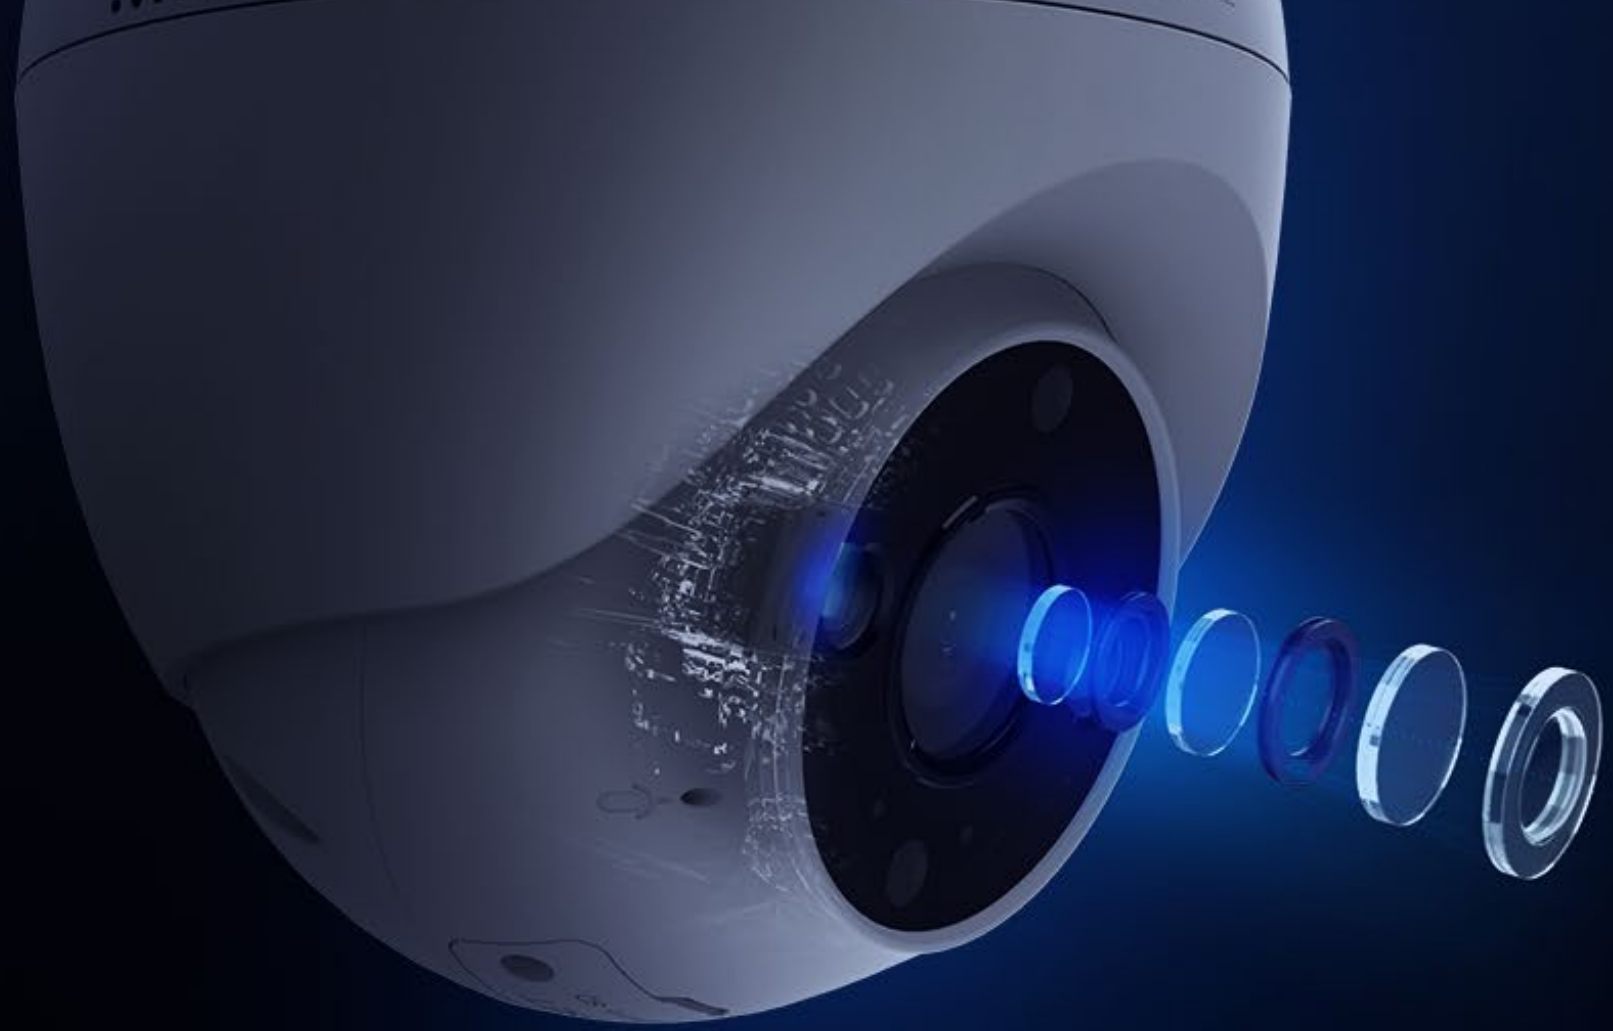

H4 **2K**

Cámara doméstica wifi inteligente

Solución de seguridad sencilla pero sólida

La H4 tiene un valor decente para casi todas las necesidades de seguridad como cámara domo. Con un paquete de funciones inteligentes, una resolución 2K técnicamente avanzada y un diseño robusto, es la opción adecuada si desea cubrir espacios más grandes o concurridos. Además, todo lo que importa se puede ver y gestionar de forma muy sencilla en la aplicación móvil de EZVIZ.

IA en el dispositivo para una detección más

La cámara cuenta con un algoritmo de inteligencia artificial que ayuda a identificar especialmente a las personas y los vehículos en movimiento. Además, reduce las alertas causadas por la caída de las hojas o los insectos volando y le informa cuando alguien estaciona en su propiedad sin su consentimiento.

Impulsado por IA Humano / Vehículo Detección de forma

Zona de detección personalizable

Sin subscripción Tarifa

Difícil perderse un detalle importante

Con una resolución de 2K, la cámara tiene la capacidad de brindar una representación colorida y nítida de las imágenes, independientemente de las condiciones de iluminación. Incluso los visitantes a contraluz por el sol pueden verse con total claridad, sin aparecer oscuros en un fondo demasiado expuesto.

Protección activa de su hogar

Si detecta intrusos, la cámara activará una potente sirena y encenderá focos para disuadirlos «in situ».

Conexión Wi-Fi estable

La H4 aumenta la cobertura Wi-Fi hasta 200 m gracias a sus antenas duales de alto rendimiento.