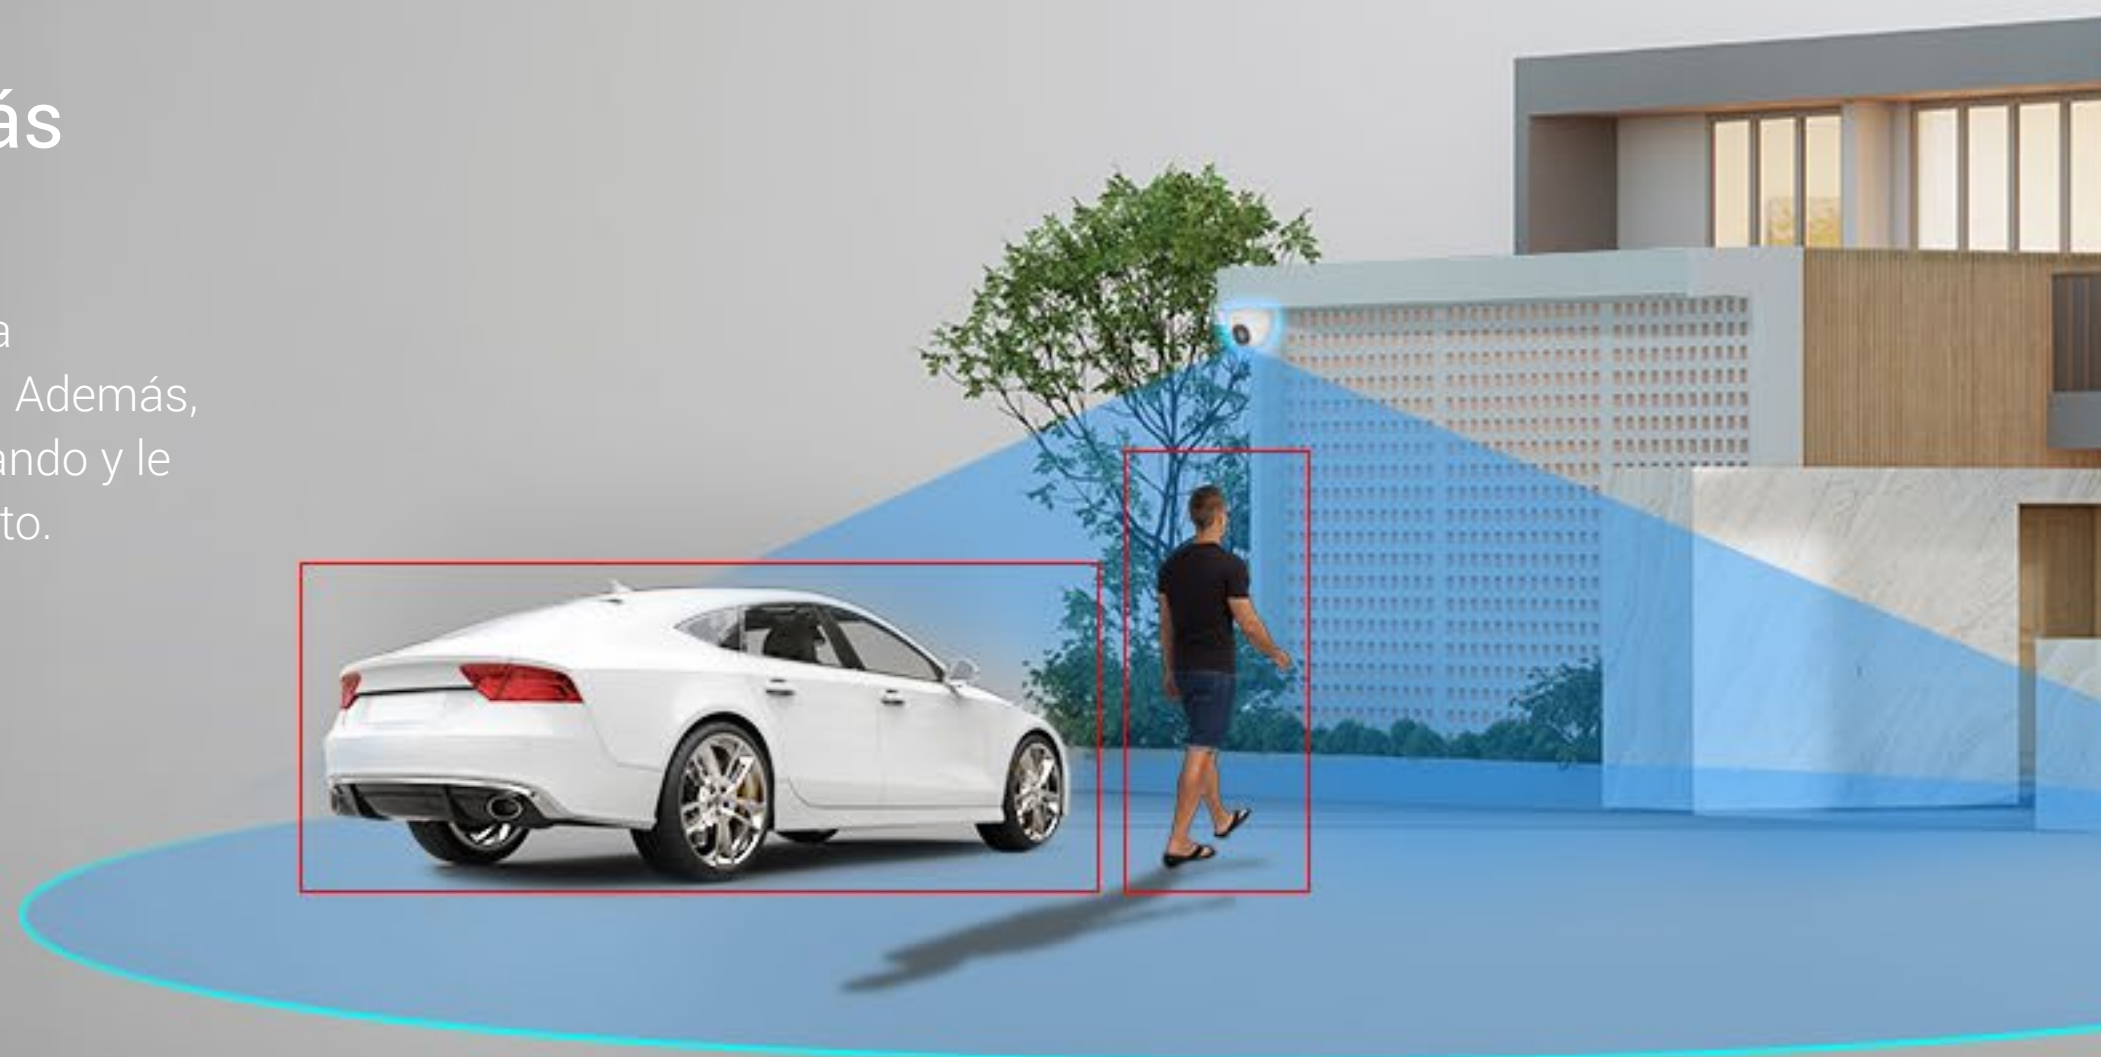

IA en el dispositivo para una detección más

La cámara cuenta con un algoritmo de inteligencia artificial que ayuda a identificar especialmente a las personas y los vehículos en movimiento. Además, reduce las alertas causadas por la caída de las hojas o los insectos volando y le informa cuando alguien estaciona en su propiedad sin su consentimiento.

Impulsado por IA Humano / Vehículo Detección de forma

Zona de detección personalizable

Sin subscripción Tarifa

Difícil perderse un detalle importante

Con una resolución de 2K, la cámara tiene la capacidad de brindar una representación colorida y nítida de las imágenes, independientemente de las condiciones de iluminación. Incluso los visitantes a contraluz por el sol pueden verse con total claridad, sin aparecer oscuros en un fondo demasiado expuesto.