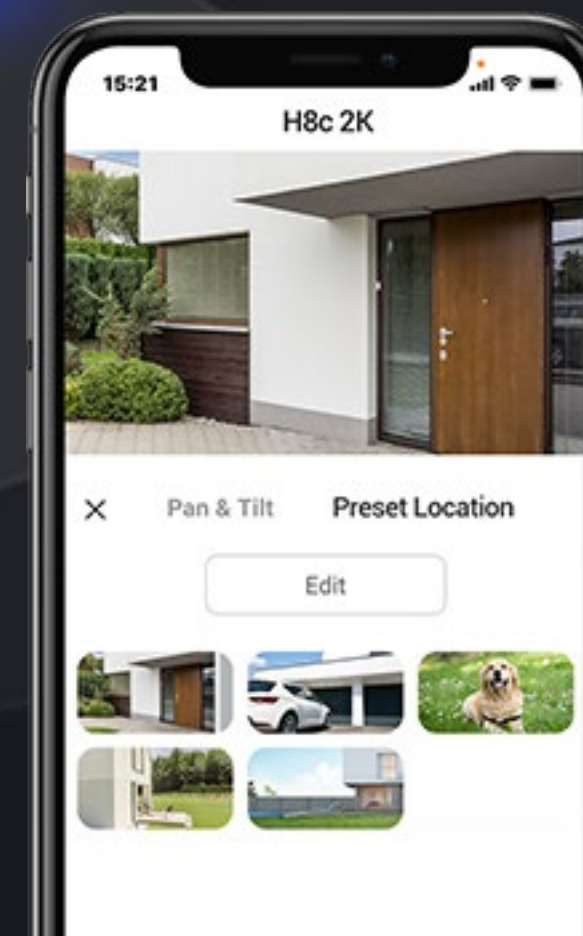

H8c **2K+**

Cámara wifi con movimiento panorámico y vertical

Protección integral con mayores prestaciones

La H8c 2K+ puede ser su elección ideal como cámara de exterior con numerosas funciones para mejorar la seguridad en el hogar, especialmente para la vigilancia de grandes áreas. Con su resolución 2K+ superior y su campo de visión de 360 grados, puede vigilar fácilmente el patio trasero o la entrada del garaje sin puntos ciegos. La cámara añade además detección de personas y seguimiento con zoom automático para captar mejor las actividades importantes con alertas más inteligentes.

360° View

350°
Horizontal

80°
Vertical

Un ojo inteligente que enfoca, se acerca y sigue

La H8c 2K+ distingue a las personas de los animales domésticos o de objetos insignificantes en movimiento. Cuando detecta un movimiento humano, la cámara gira automáticamente para seguir su movimiento y hace zoom para grabar la actividad. Estando en funcionamiento, es difícil que pierda de vista a sus seres queridos.

Establezca los lugares que más le importan

Sin importar lo complicado que pueda ser el seguimiento, la cámara siempre regresa a su ángulo de visión predilecto. Puede determinar hasta 12 ángulos mediante la aplicación EZVIZ. Simplemente haga clic en sus puntos preestablecidos y la cámara retomará automáticamente su posición.

Puerta frontal

Patio delantero

Garaje

¿Cómo puedo ayudarle?

Tengo un paquete que entregarle

Hable con los visitantes como si estuviese allí

Con la cámara H8c 2K+, podrá utilizar simplemente su teléfono para hablar con el repartidor, saludar a los invitados o pedir a los desconocidos que salgan de su propiedad; aunque no esté en casa.