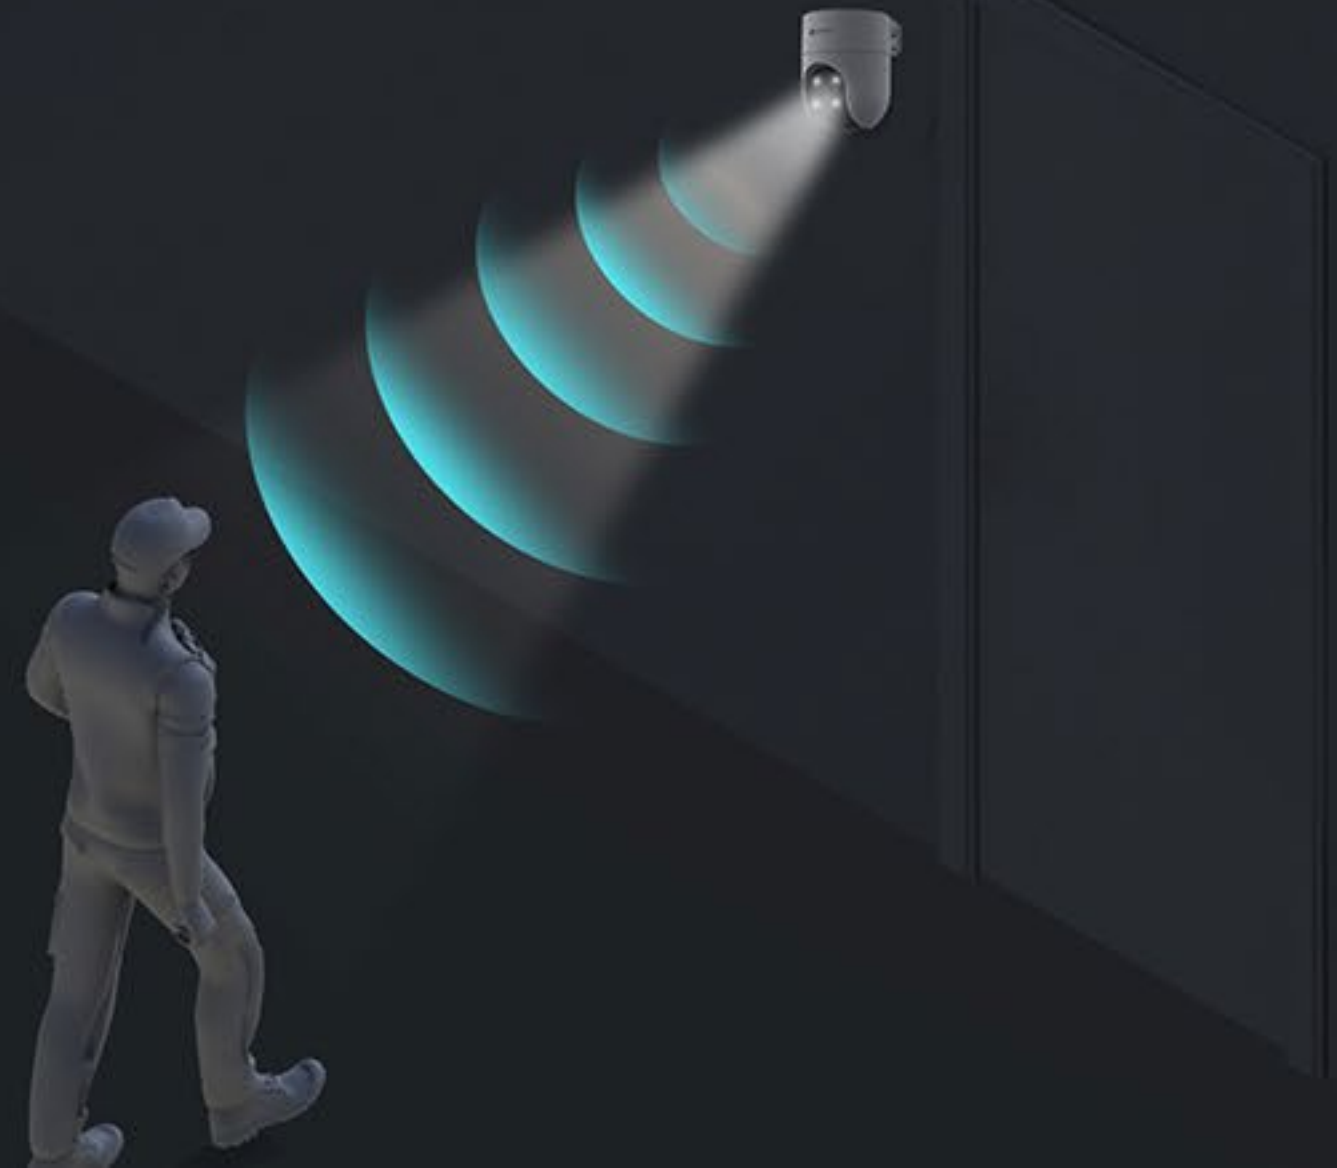

360° View

350°
Horizontal

80°
Vertical

Un ojo inteligente que enfoca, se acerca y sigue

La H8c 2K+ distingue a las personas de los animales domésticos o de objetos insignificantes en movimiento. Cuando detecta un movimiento humano, la cámara gira automáticamente para seguir su movimiento y hace zoom para grabar la actividad. Estando en funcionamiento, es difícil que pierda de vista a sus seres queridos.

Detección de siluetas humanas mediante tecnología de IA

Seguimiento automático de personas

Sin tarifa de suscripción

Un guarda personal las 24 horas del día

La cámara cuenta con la función de defensa activa que proporciona una capa adicional de protección. Al detectar intrusos, la cámara activa una potente sirena y enciende sus dos resplandecientes focos³ para disuadirlos.

Establezca los lugares que más le importan

Sin importar lo complicado que pueda ser el seguimiento, la cámara siempre regresa a su ángulo de visión predilecto. Puede determinar hasta 12 ángulos mediante la aplicación EZVIZ. Simplemente haga clic en sus puntos preestablecidos y la cámara retomará automáticamente su posición.

Diseñada para que la protección dure toda la noche

01 Impresionante visión nocturna de gran alcance

La cámara garantiza que nadie se cuele al amparo de la oscuridad. Le permite ver lo suficientemente lejos como para saber qué sucede alrededor de su casa.