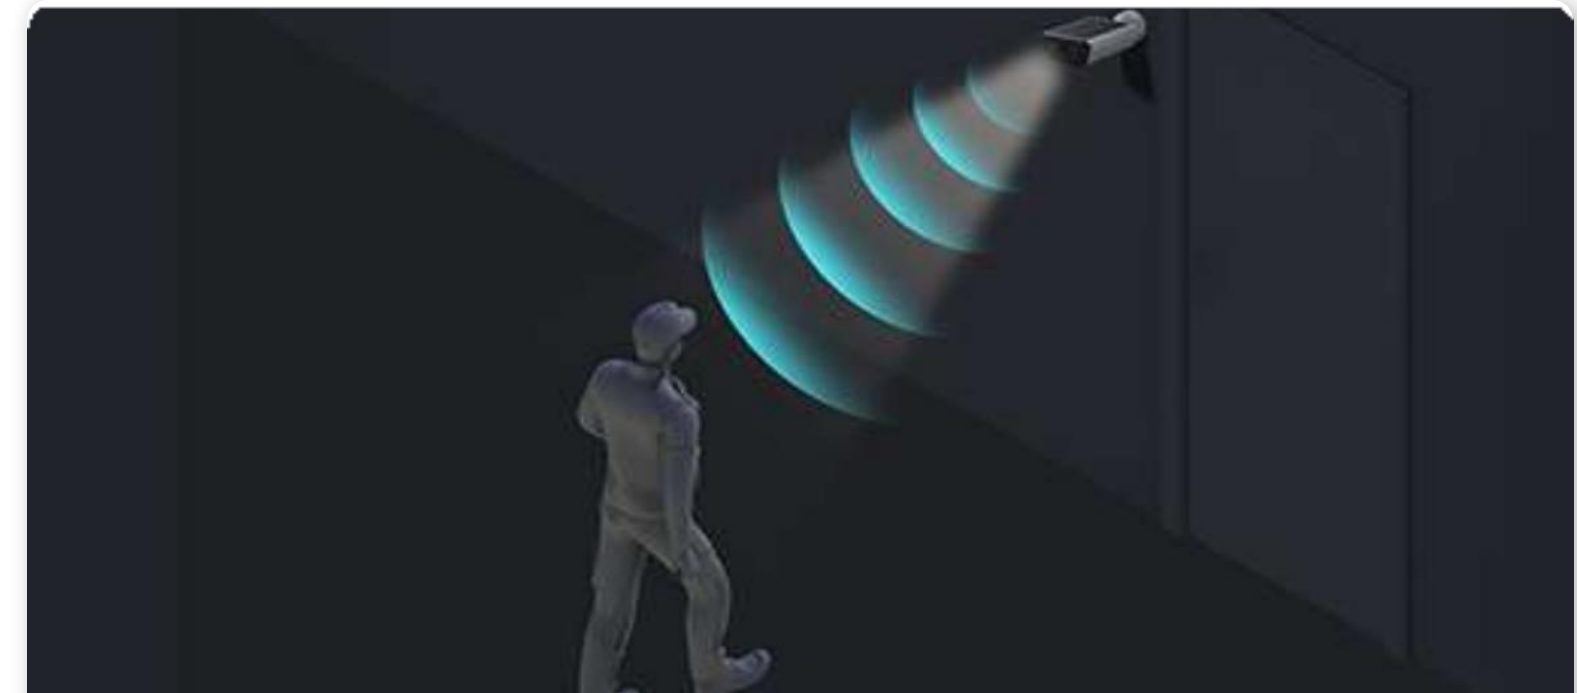

Defensa activa para disuadir y proteger

Al detectar intrusos, la cámara emite una fuerte sirena y hace parpadear dos focos deslumbrantes para que los extraños no invitados sepan que han sido detectados.