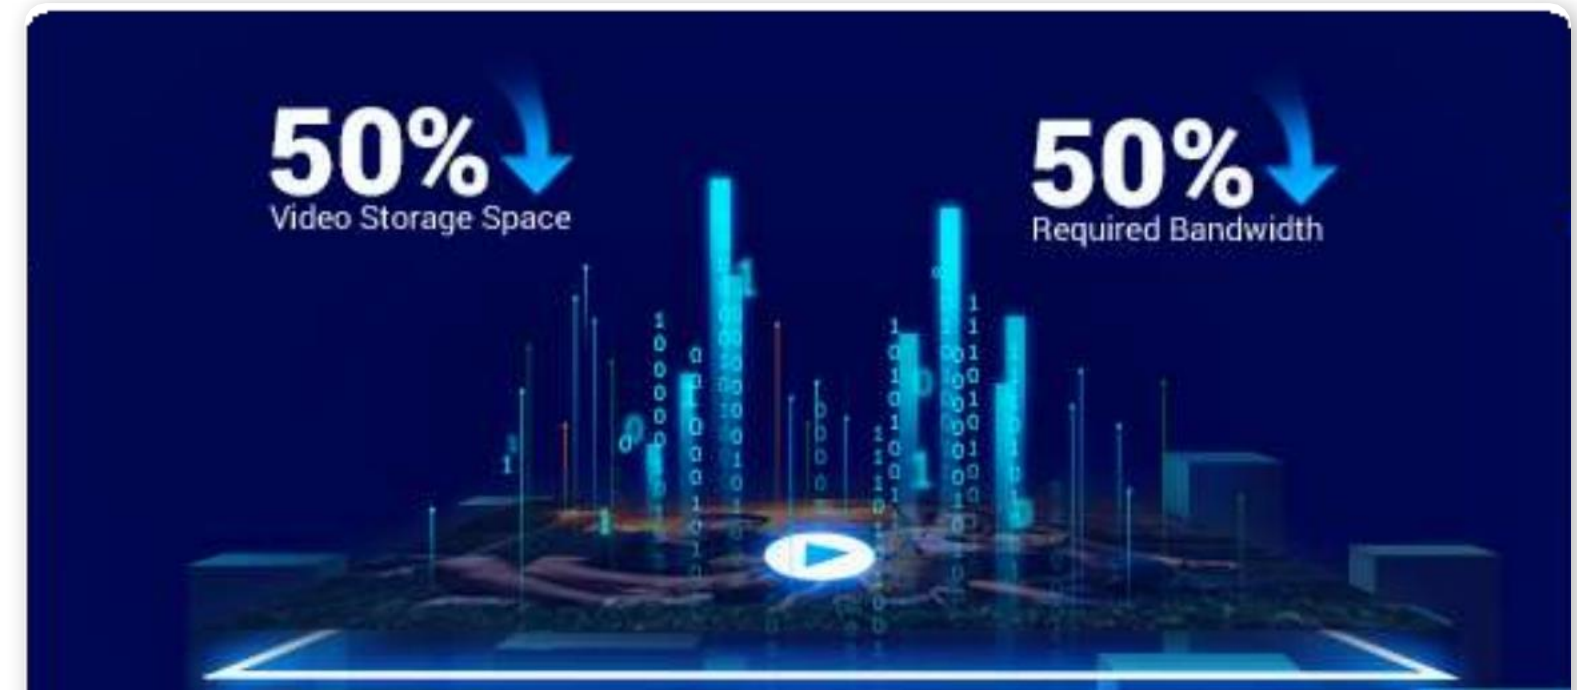

H.265 para una experiencia de vídeo mejorada

El H.265 crea una experiencia de visualización más fluida a la vez que sólo utiliza alrededor del 50% del espacio de almacenamiento de datos que necesitan las cámaras con H.264.¹⁰