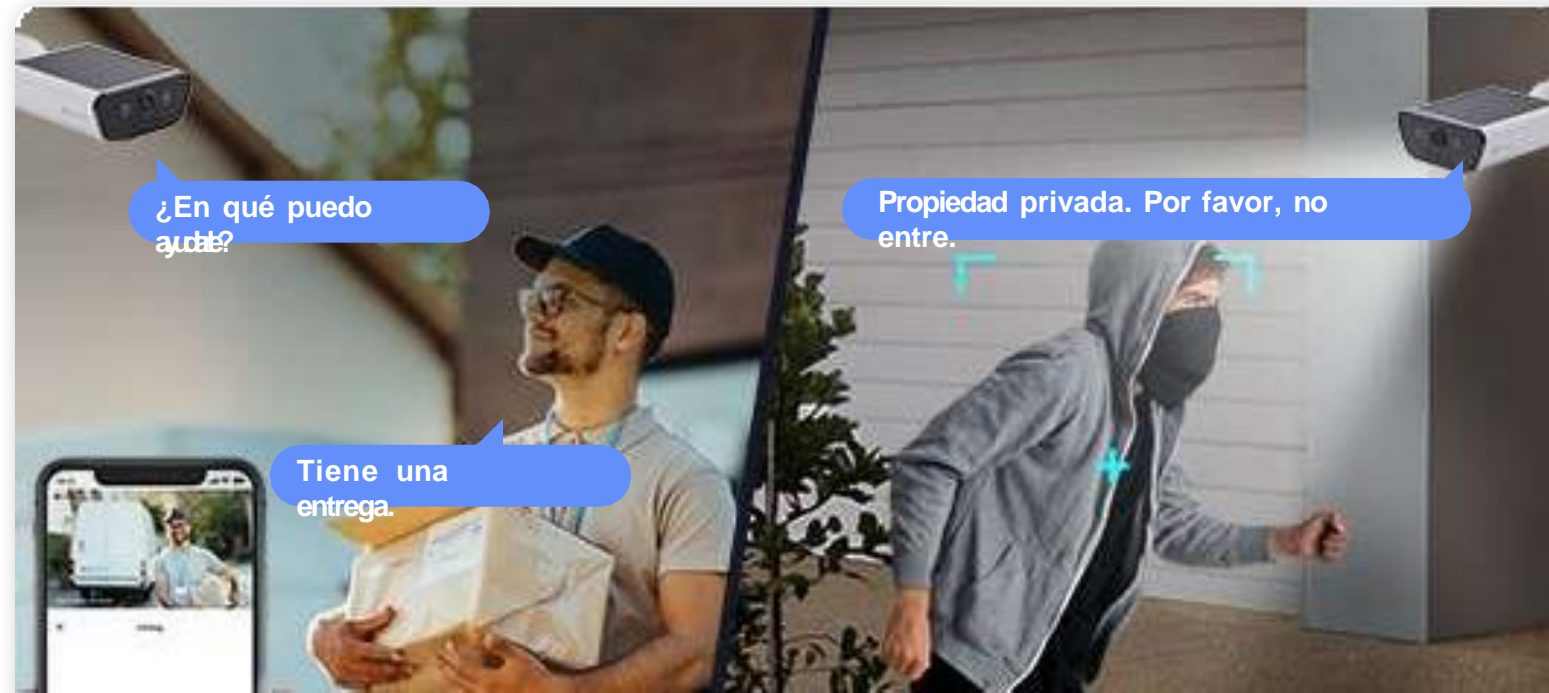

Admite tarjeta microSD

Admite almacenamiento EZVIZ CloudPlay

Rendimiento de confianza. Preparado para el exterior.

Conectividad mejorada Incluso en casas grandes

Incluso cuando se instala en el exterior de casas con paredes gruesas y gran alcance de transmisión, la CB5 es capaz de mantenerse alerta y responder con una red Wi-Fi estable, gracias a la tecnología Wi-Fi 6.

Conectividad mejorada

Streaming 4K de baja latencia

Alcance y cobertura ampliados

No necesita concentrador

Fabricado para durar

La CB5 está fabricada con una carcasa duradera y resistente a la intemperie. Siempre podrás confiar en su rendimiento frente a la lluvia, el polvo y la nieve.

Más comodidad para distintas necesidades

Audio de alta calidad para responder & advertir

Responda fácilmente a cualquier visitante con sólo usar su teléfono para hablar a distancia. La CB5 también puede reproducir automáticamente un mensaje de voz grabado cuando se detecta movimiento.

Defensa activa para disuadir y proteger

Al detectar intrusos, la cámara emite una fuerte sirena y hace parpadear dos focos deslumbrantes para que los extraños no invitados sepan que han sido detectados.