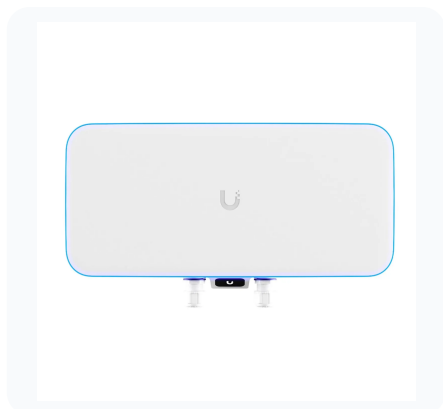

## UWB-XG

SKU 021326 · UWB-XG

MARCA · UBIQUITI

## UWB-XG

Tri-radio WiFi 5 AP with 12 spatial streams and a selectable beamforming antenna, designed for high-density applications at large venues.

## RESUMEN

Dimensiones	471.1 x 257.5 x 94.3 mm, (18.6 x 10.1 x 3.7")
Estándar WiFi	WiFi 5
Streams espaciales	12
Área de cobertura	465 m <sup>2</sup> (5,000 ft <sup>2</sup> )
Max. Client Count	1500+
Uplink	10 GbE
Montaje	Wall, Pole (Mounts Incluido), VESA (opcional)
Resistencia a intemperie	IP67
Método de alimentación	PoE++