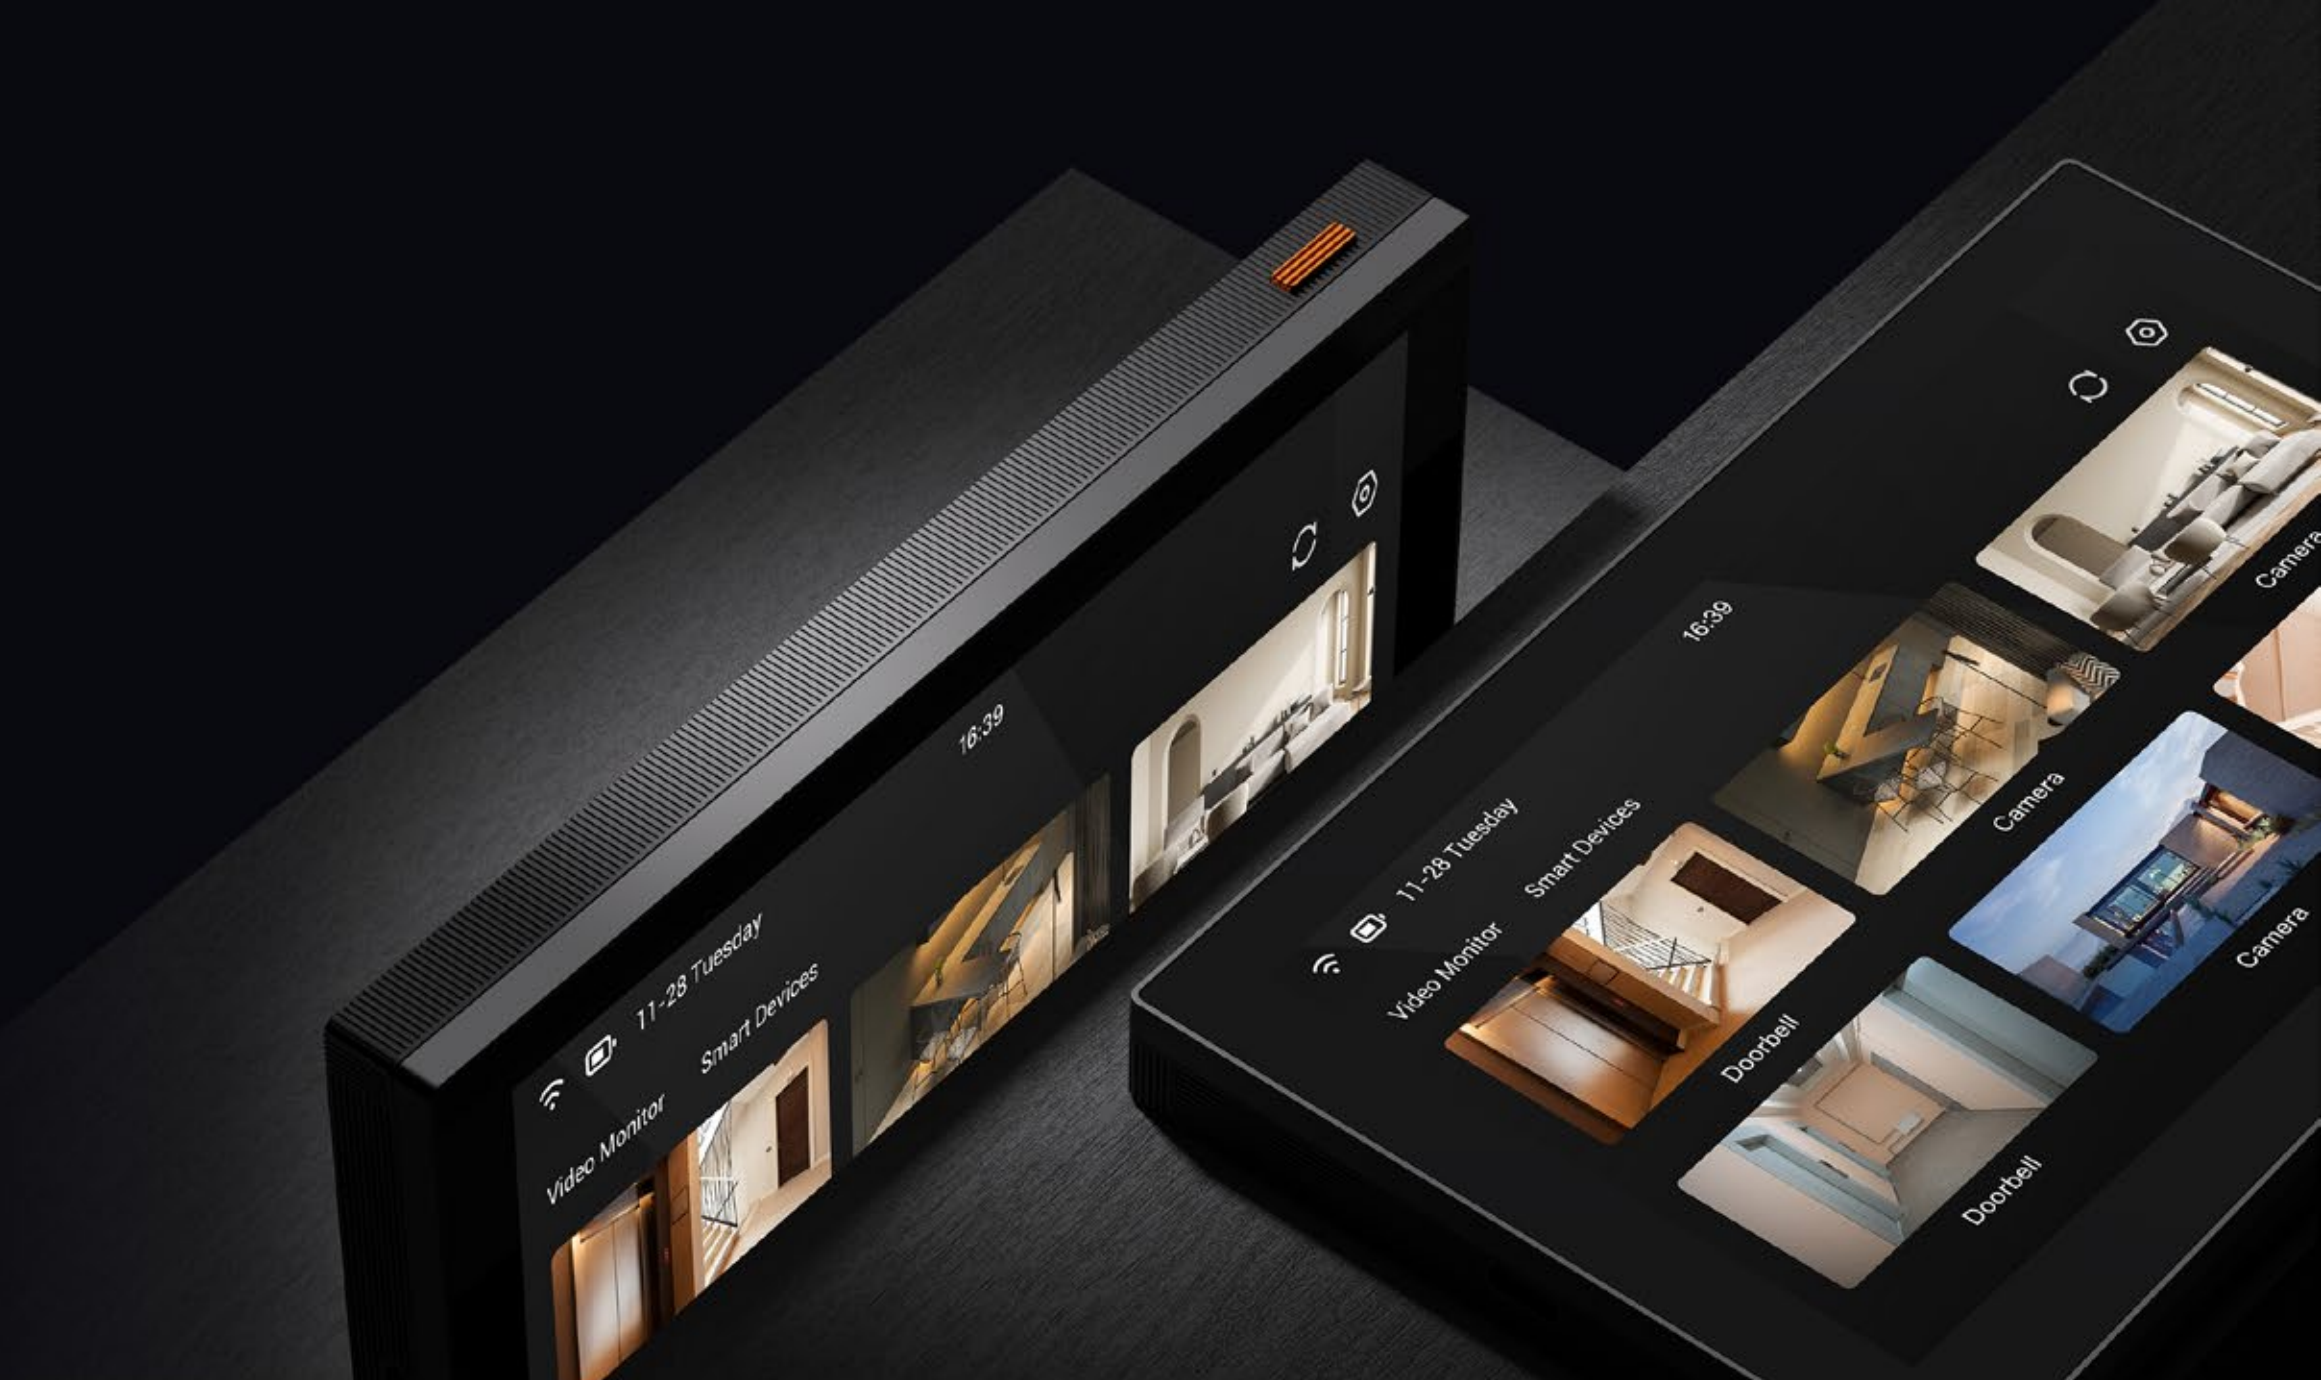

## El centro de control de su sistema de seguridad

Hecho para las personas que necesitan un centro de control para visualizar el estado de todos los productos de seguridad para el hogar EZVIZ. Mantiene todos los dispositivos bien organizados en un solo lugar con ajustes flexibles, y pudiendo ver con un simple vistazo qué ocurre en cada rincón del hogar.

## Un monitor todo en uno para una interacción perfecta

Es más fácil que nunca acceder, controlar y gestionar sus dispositivos de seguridad EZVIZ. El SD7 está diseñado para proporcionar una experiencia de usuario fluida y garantizar la facilidad de uso para todos los miembros de la familia, para que todos puedan disfrutar de la comodidad mientras personalizan un sistema doméstico inteligente.

Vista en directo y reproducción de vídeo

Comunicación bidireccional

Ajustes personalizables

Control remoto adicional a través de la aplicación EZVIZ

## ***Eleve su hogar con estilo inteligente***

El SD7 tiene un aspecto refinado y minimalista al aplicar un negro brillante, uniforme y sencillo a las diferentes partes del dispositivo. A diferencia de los monitores domésticos voluminosos tradicionales, se integra perfectamente en el diseño interior de su hogar para satisfacer sus necesidades de una estética moderna.