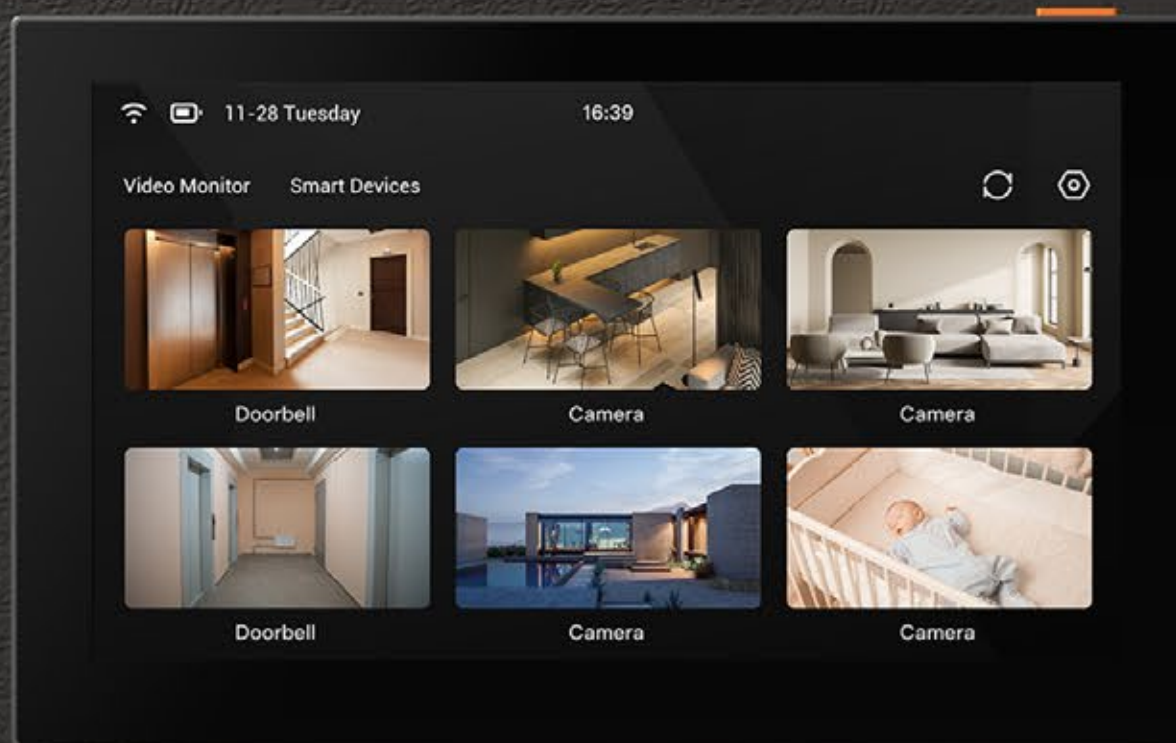

*EZVIZ SD7*

*Monitor táctil inteligente*

**Gestione de forma  
inteligente su sistema  
de seguridad doméstico**

El SD7 ofrece una gestión sencilla y directa para aquellos que poseen un sistema de seguridad doméstico EZVIZ completo. Este monitor táctil, elegante y con gran capacidad de respuesta, organiza varios dispositivos de seguridad en un solo panel de control, lo que le permite acceder al estado de los dispositivos y a las imágenes de vídeo en un monitor grande, así como personalizar fácilmente la configuración. Su diseño compacto se adapta a cualquier hogar moderno, y su configuración inalámbrica y versátil hace que la instalación sea muy sencilla.

## Un complemento útil para sus videoporteros EZVIZ

Si vive en una casa grande, el SD7 puede ayudarle a ampliar la comunicación de sus sistemas existentes con los videoporteros EZVIZ. Al utilizar el SD7 en varias áreas de actividad como el dormitorio y la cocina, ya no tendrá que correr para responder cuando le llamen a la puerta de casa. Con simples toques en el SD7, puede ver quién está en la puerta y dejar entrar a la gente inmediatamente.

**Instalación inalámbrica:** Puede instalarse rápida y fácilmente sin cables

**Colocación flexible:** Admite montaje en pared y sobremesa, y se puede llevar por toda la casa como una tableta portátil

**Configuración sin frustraciones:** Completa fácilmente el proceso de configuración con la intuitiva interfaz de SD7

## ***Eleve su hogar con estilo inteligente***

El SD7 tiene un aspecto refinado y minimalista al aplicar un negro brillante, uniforme y sencillo a las diferentes partes del dispositivo. A diferencia de los monitores domésticos voluminosos tradicionales, se integra perfectamente en el diseño interior de su hogar para satisfacer sus necesidades de una estética moderna.