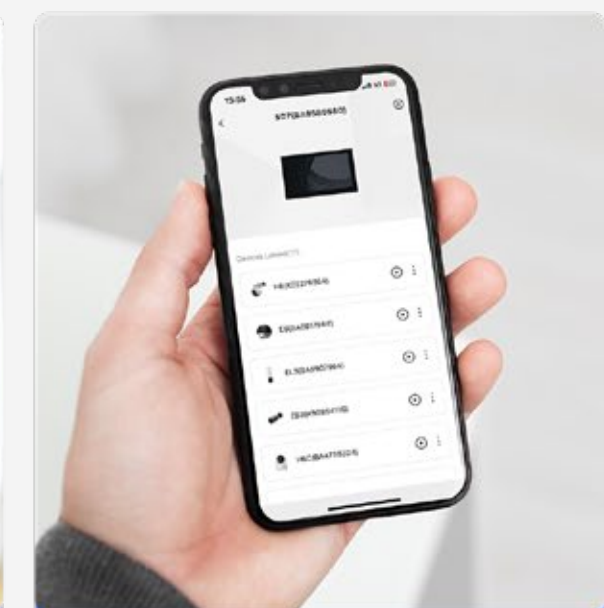

## El centro de control de su sistema de seguridad

Hecho para las personas que necesitan un centro de control para visualizar el estado de todos los productos de seguridad para el hogar EZVIZ. Mantiene todos los dispositivos bien organizados en un solo lugar con ajustes flexibles, y pudiendo ver con un simple vistazo qué ocurre en cada rincón del hogar.

## Un monitor todo en uno para una interacción perfecta

Es más fácil que nunca acceder, controlar y gestionar sus dispositivos de seguridad EZVIZ. El SD7 está diseñado para proporcionar una experiencia de usuario fluida y garantizar la facilidad de uso para todos los miembros de la familia, para que todos puedan disfrutar de la comodidad mientras personalizan un sistema doméstico inteligente.

Vista en directo y reproducción de vídeo

Comunicación bidireccional

Ajustes personalizables

Control remoto adicional a través de la aplicación EZVIZ

## ***Eleve su hogar con estilo inteligente***

El SD7 tiene un aspecto refinado y minimalista al aplicar un negro brillante, uniforme y sencillo a las diferentes partes del dispositivo. A diferencia de los monitores domésticos voluminosos tradicionales, se integra perfectamente en el diseño interior de su hogar para satisfacer sus necesidades de una estética moderna.