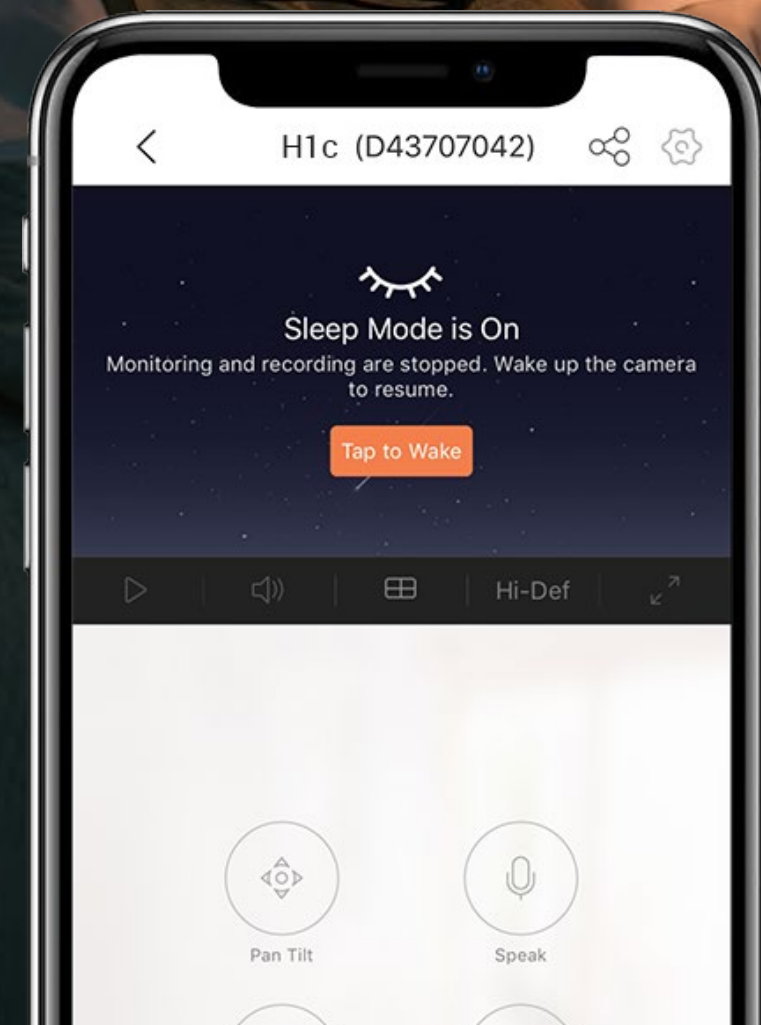

AES-128
Encriptación de datos

TLS
Encriptación de Transmisión de Datos