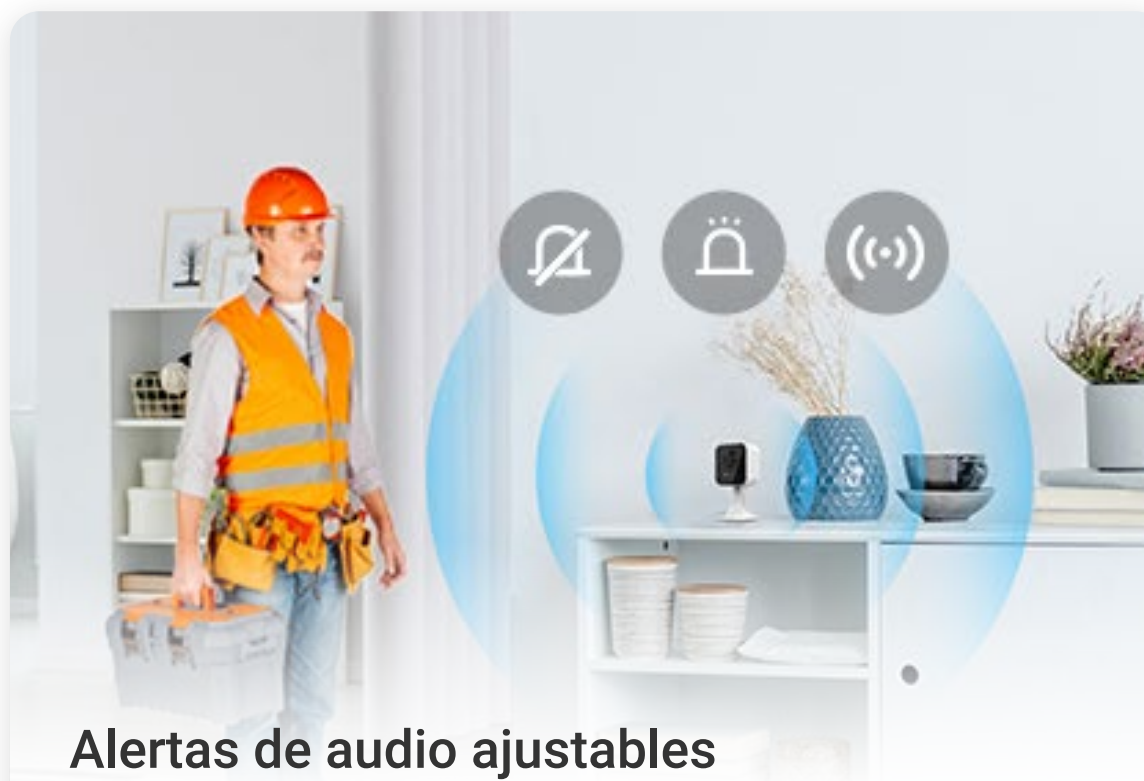

Alertas de audio ajustables

Ahora puede escuchar las detecciones de la cámara desde lejos. La H1c ofrece tres modos de alerta de audio: silencioso, pitido corto y sirena.