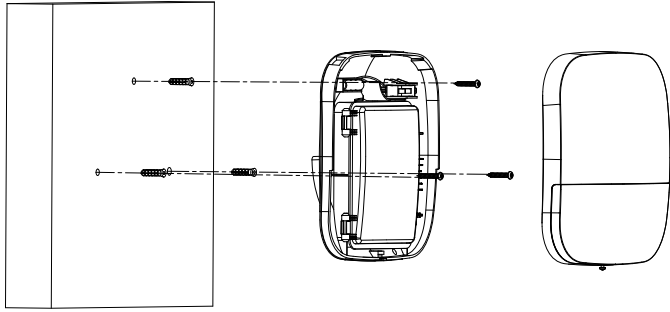

Presión de sonido	110dB
-------------------	-------

Solicitud

Información sobre pedidos

Tipo	Modelo	Descripción
Sirena exterior inalámbrica	DHI-ARA13-W2	Sirena exterior inalámbrica

Instalación

Dimensiones (mm [pulgadas])