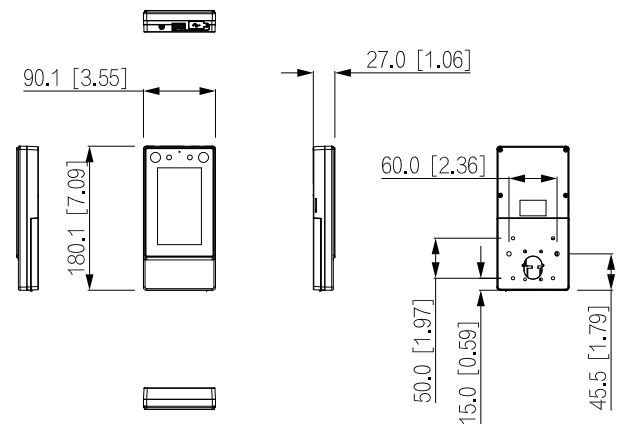

Actuación

Distancia de lectura de tarjetas	0 cm-3 cm (0"-1,18")
Rango de altura de reconocimiento facial	1,1 m-2,0 m (3,61 pies-6,56 pies)
Distancia de reconocimiento facial	0,3 m-1,5 m (0,98 pies-4,92 pies)
Precisión del reconocimiento facial	99,9%
Tiempo de reconocimiento facial	0,2 s
Modo de verificación de huellas dactilares	1:uno

Usuario	
Tipo de usuario (tarjeta)	Usuario normal; Usuarios VIP; usuarios de patrulla; usuario invitado; usuario de la lista de bloqueo; otro usuario; usuario personalizado 1; usuario personalizado 2
Capacidad	
Capacidad de usuario	6.000
Capacidad de imagen facial	6.000
Capacidad de la tarjeta	10.000
Capacidad de contraseña	6.000
Capacidad récord	300.000
Puerto	
RS-485	1
Wiegand	1
USB	1
Puerto de red	1 × puerto Ethernet autoadaptativo RJ-45 10/100 Mbps
Entrada de alarma	1
Salida de alarma	1
Enlace de alarma	Sí
Botón Salir	1
Detección del estado de la puerta	1
Control de bloqueo	1
Alarma	
Anti-pase hacia atrás	Sí
Alarma de manipulación	Sí
Alarma de coacción	Sí
Tiempo de espera del sensor de puerta	Sí
Intrusión	Sí
Tarjeta ilegal excediendo Límite	Sí
Huella digital de coacción	Sí
General	
Adaptador de corriente	Incluido
Fuente de alimentación	12 VCC, 1,5 A
Proteccion	IP65
El consumo de energía	≤12W
Dimensiones del producto	180,1 mm × 90,1 mm × 27,0 mm (7,09" × 3,55" × 1,06") (largo × ancho × alto)
Dimensiones del embalaje	268 mm × 136 mm × 78 mm (10,55" × 5,35" × 3,07") (largo × ancho × alto, en una caja interior) 590 mm × 432 mm × 302 mm (23,23" × 17,01" × 11,89") (largo × ancho × alto, caja de protección)
Temperatura de funcionamiento	-30 °C a +60 °C (-22 °F a +140 °F)
Humedad de funcionamiento	0%-90% (HR), sin condensación

Instalación

Dimensiones (mm[pulgadas])

Solicitud