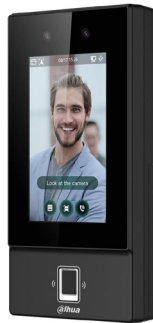

DHI-ASI6214S-D

Controlador de acceso por reconocimiento facial

Especificación técnica

Sistema

Procesador principal	Procesador integrado
Tipo de botón	botón táctil
Protocolo de red	UDP; TCP; IPv4; RTSP; SIP; P2P; RTP
Protocolo OSDP	Sí
Interoperabilidad	CGI; ONVIF
SDK y API	Sí

Básico

tipo de producto	Ser único
Pantalla de visualización	Pantalla LCD de 4,3"
Tipo de pantalla	Pantalla táctil capacitiva
Resolución de la pantalla	272 (Alto) x 480 (V)
Cámara	Cámara de doble lente CMOS HD de 2 MP
WDR	DWDR
Compensación de luz	IR automático
Mensaje de voz	Sí
Zumbador	Sí
Material de la carcasa	ordenador personal+novio

Función

Modo de desbloqueo	Huella digital, tarjeta, control remoto, contraseña, código QR, desbloqueo facial y combinado
Tipo de tarjeta	tarjetas de identificación
Lista de periodos	128 periodos

- Pantalla táctil de cristal de 4,3 pulgadas con una resolución de 272x480.
- Cámara de doble lente gran angular de 2 MP con iluminación IR y DWDR.
- Múltiples métodos de desbloqueo que incluyen huella digital, rostro, tarjeta de identificación y contraseña.
- Admite 6.000 usuarios, 6.000 rostros, 6.000 contraseñas, 6.000 huellas dactilares, 10.000 tarjetas, 50 administradores y 300.000 registros.
- Reconoce caras a una distancia de 0,3 m a 1,5 m (de 0,98 a 4,92 pies); tasa de precisión del reconocimiento facial del 99,9 % y el tiempo de comparación 1:N es de 0,2 s por persona.
- Admite seguridad mejorada y, para proteger contra la apertura forzada del dispositivo, se admite la expansión del módulo de seguridad.
- Cuenta con detección de mascarilla y detección de casco de seguridad.
- Admite código QR de visitante y función de timbre.
- Admite realizar videollamadas y usar la aplicación para recibir notificaciones de alarma, desbloquear puertas de forma remota y realizar otras tareas.
- Conexión TCP/IP.
- Clasificación IP65.